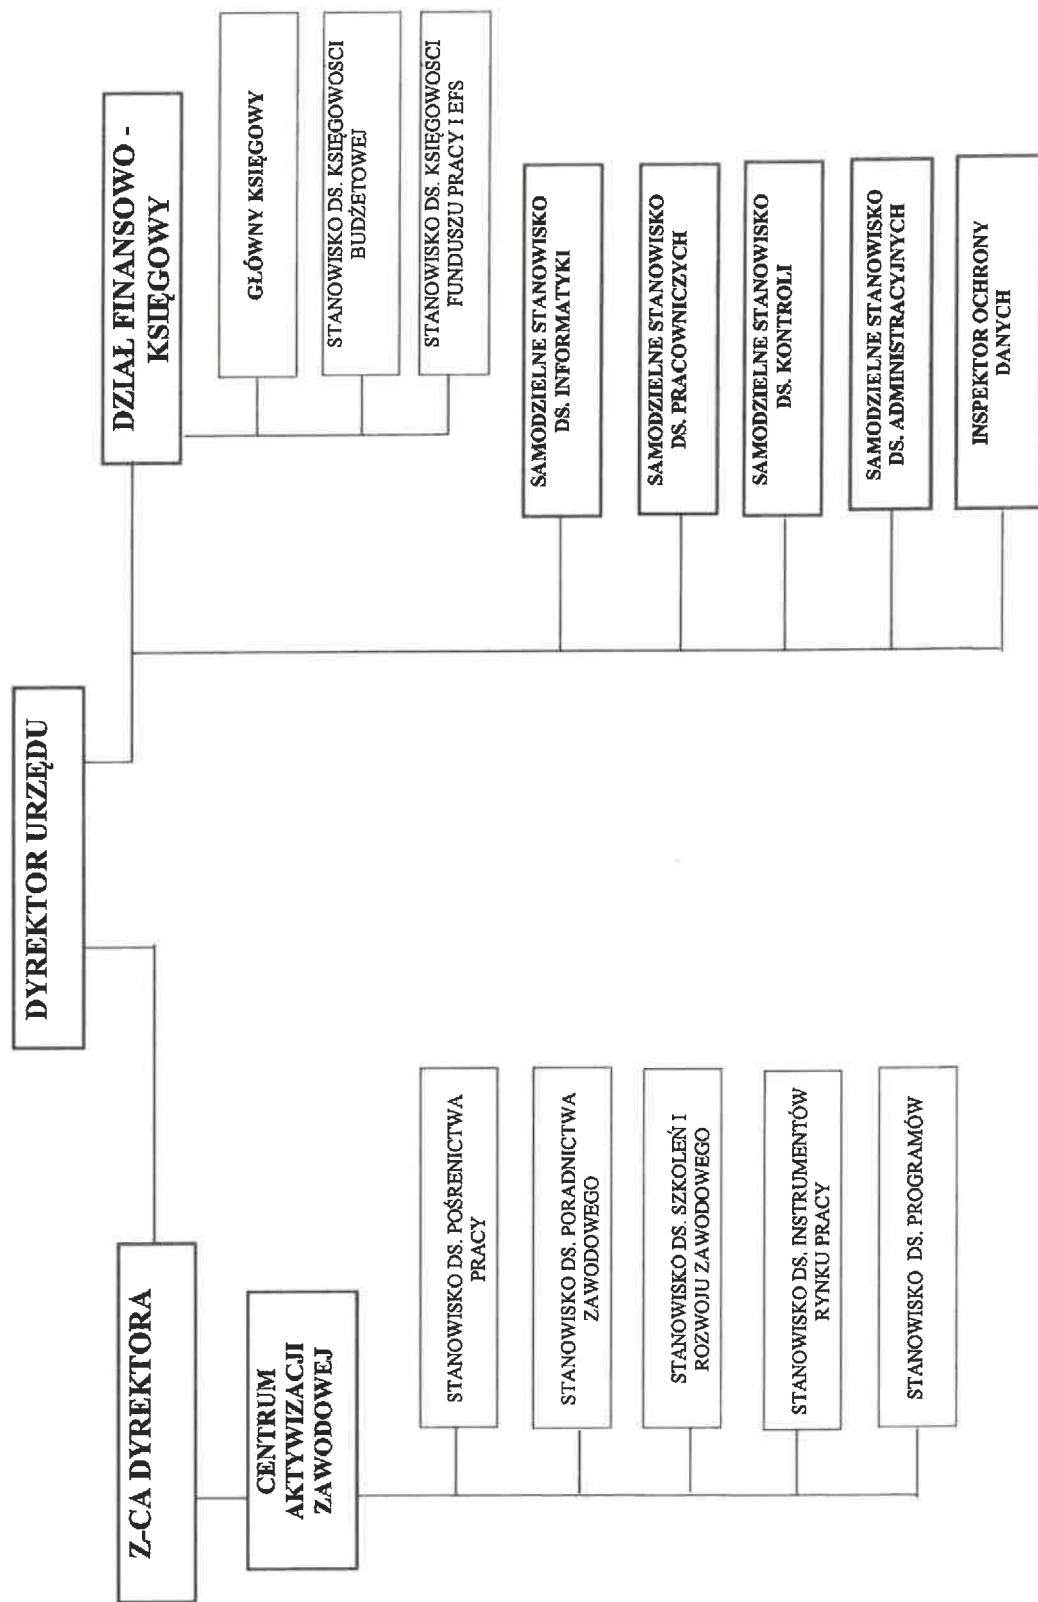

### SCHEMAT ORGANIZACYJNY POWIATOWEGO URZĘDU PRACY W TUCHOLI

CZŁONEK ZARZĄDU  
*Waldemar Kozłowski*  
Waldemar Kozłowski

WICESTAROSTA TUCHOLSKI  
*Zenon Poturalski*  
Zenon Poturalski